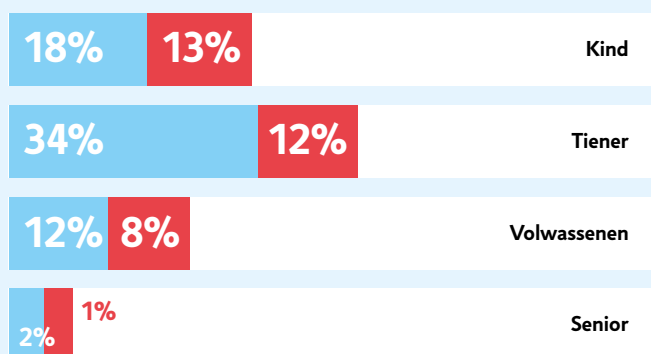

Gebruikers naar geslacht en leeftijd

● Man ● Vrouw