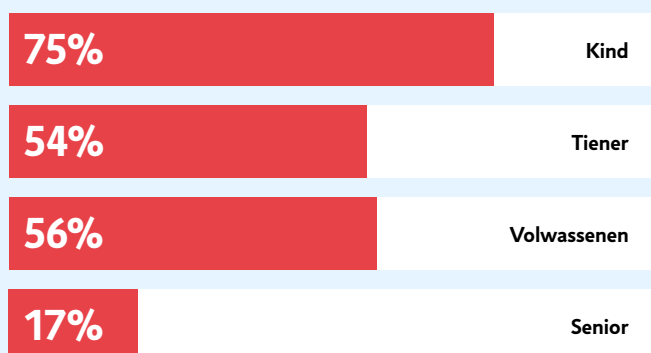

Bewegen per leeftijdscategorie