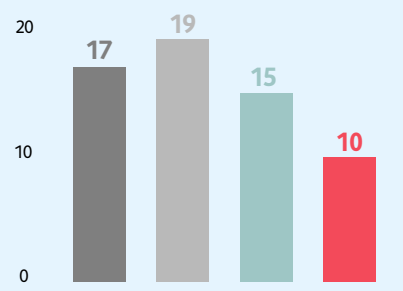

Gemiddeld aantal bezoekers

Resultaten

GEBRUIK

977
mensen geobserveerd

15
gemiddeld aantal
bezoekers

DOELGROEP

67%
man

BEWEGEN

60%
bezoekers

ACTIVITEITEN

14% **20%** **9%**